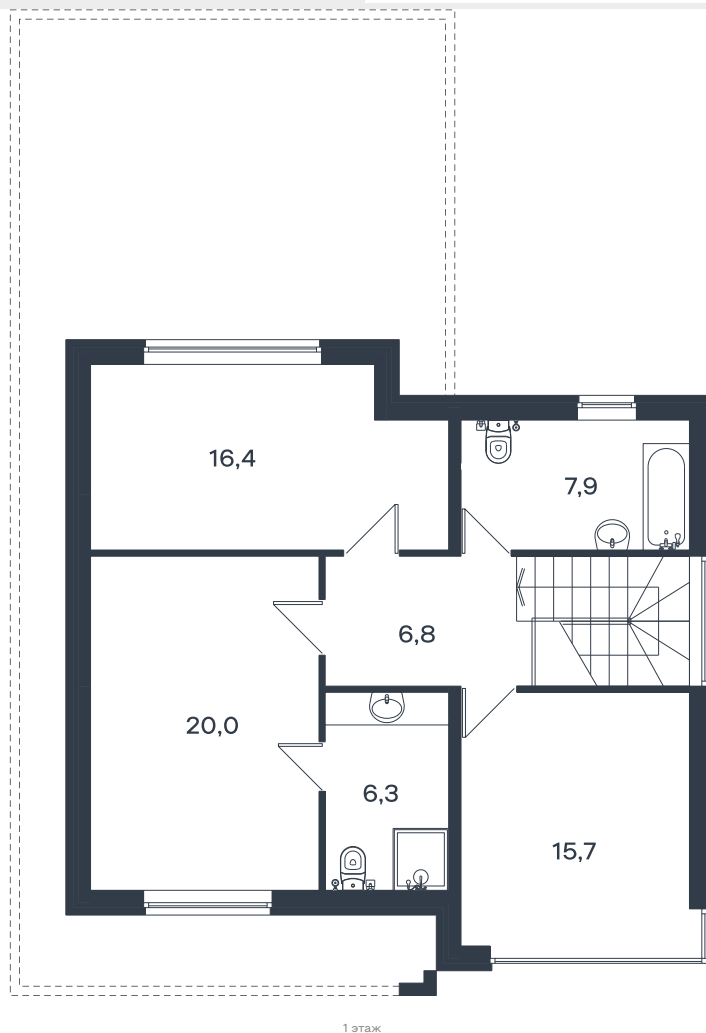

Коттедж № 338

Коттедж 187.27 м²

26 705 920 Р

Жилой комплекс

Инсити

Адрес

г. Краснодар, ул. им. Виктора Феськова, 3

Срок сдачи

2027 г.

Проект
Номер на этаже
Этаж
Корпус
Секция
Заселение
Отделка

Микрорайон «Новая Елизаветка»
338
1 из 1
ИЖС - 2 очередь, 1 этап
1
2026 г.
Предчистовая

2 этаж