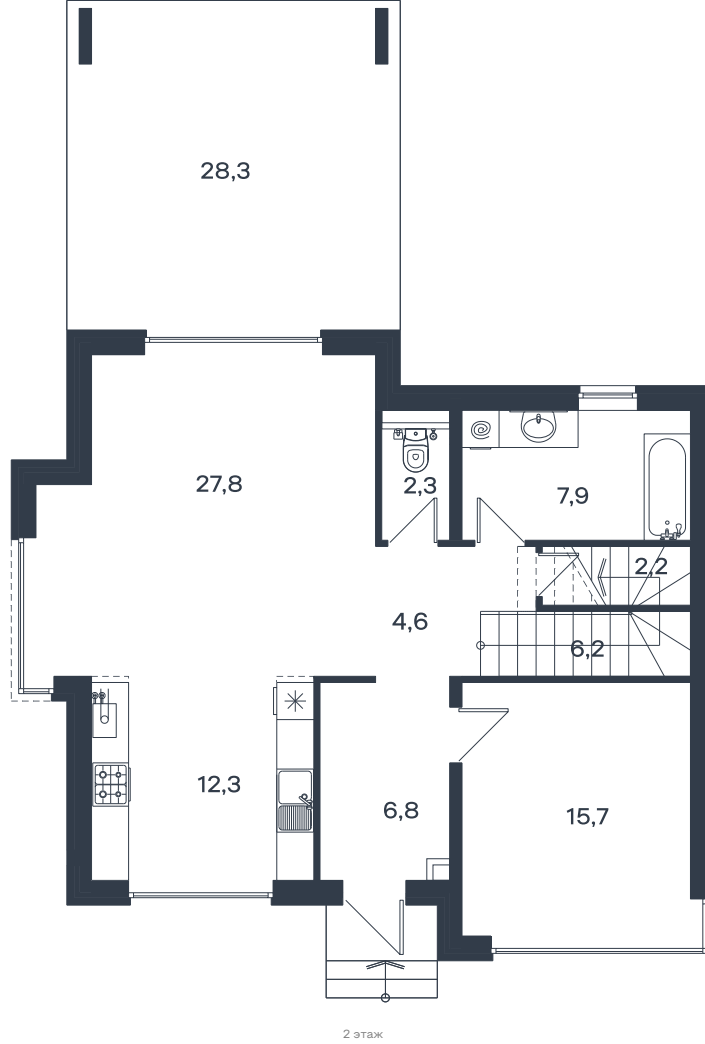

Коттедж № 338

Коттедж 187.27 м²

26 705 920 Р

Жилой комплекс

Инсити

Адрес

г. Краснодар, ул. им. Виктора Феськова, 3

Срок сдачи

2027 г.

Проект
Номер на этаже
Этаж
Корпус
Секция
Заселение
Отделка

Микрорайон «Новая Елизаветка»
338
1 из 1
ИЖС - 2 очередь, 1 этап
1
2026 г.
Предчистовая

2 этаж