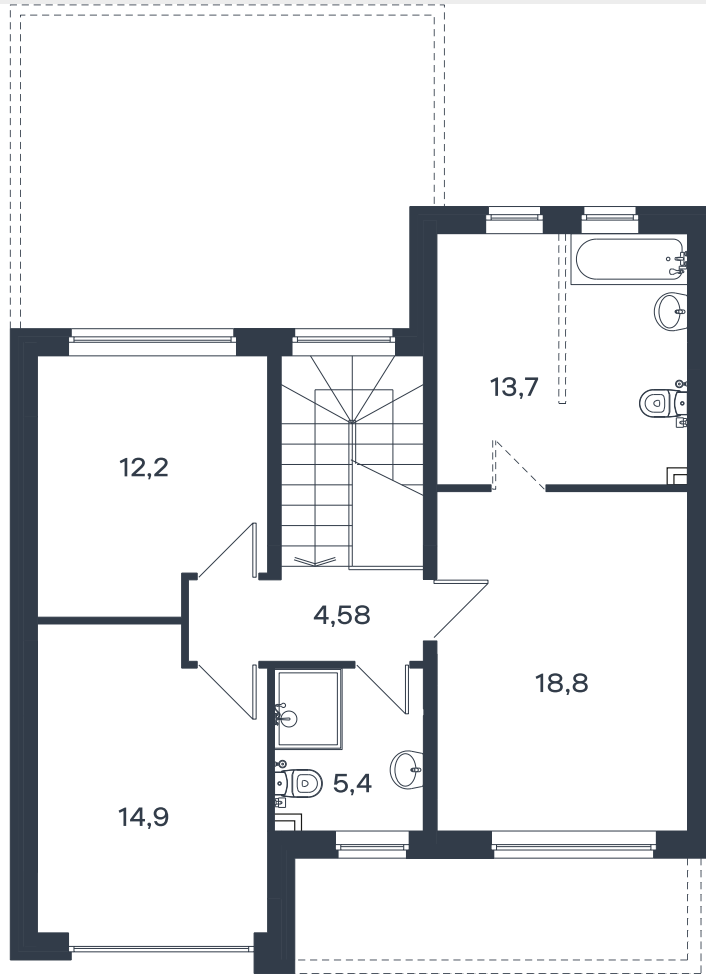

# Коттедж № 315

Коттедж 177.64 м<sup>2</sup>

24 874 700 Р

Жилой комплекс

Инсити

Адрес

г. Краснодар, ул. им. Виктора Феськова, 3

Срок сдачи

2027 г.

Проект  
Номер на этаже  
Этаж  
Корпус  
Секция  
Заселение  
Отделка

Микрорайон «Новая Елизаветка»  
315  
1 из 1  
ИЖС - 2 очередь, 1 этап  
1  
2026 г.  
Предчистовая

1 этаж