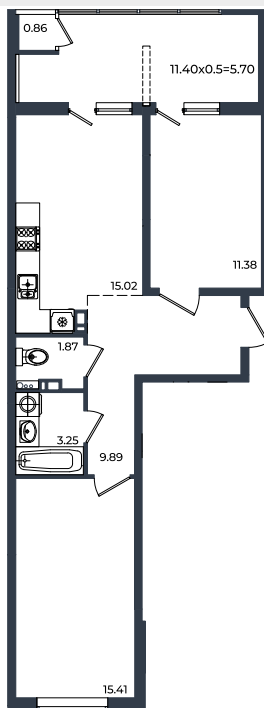

2026 г.

Проект

Микрорайон «Образцово»

Номер на этаже

118

Этаж

5

Корпус

Дом 6

Секция

1

Заселение

I квартал 2026 г.

Отделка

Предчистовая

1 этаж