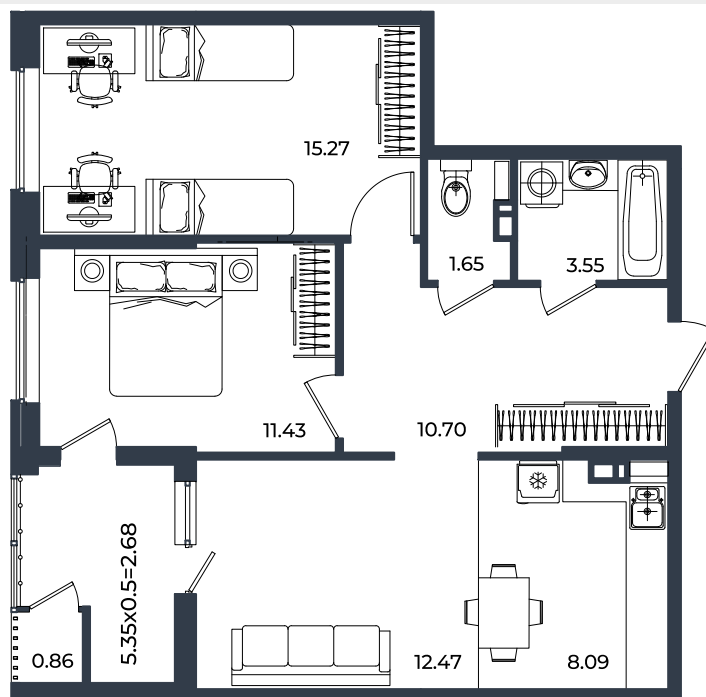

Квартира № 805

3К-квартира 66.7 м²

10 281 805 ₽

Жилой комплекс

Инсити

Адрес

Срок сдачи

2026 г.

Проект

Микрорайон «Образцово»

Номер на этаже

805

Этаж

5

Корпус

Дом 6

Секция

1

Заселение

I квартал 2026 г.

Отделка

Предчистовая

1 этаж