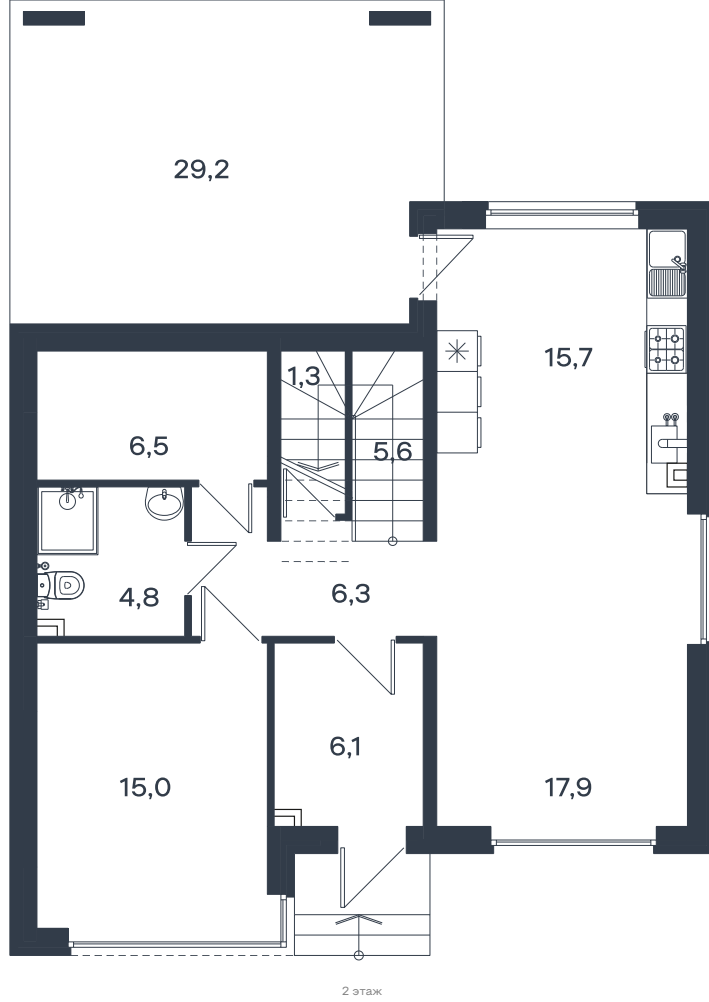

# Коттедж № 328

Коттедж 177.64 м<sup>2</sup>

22 389 700 Р

Жилой комплекс

Инсити

Адрес

г. Краснодар, ул. им. Виктора Феськова, 3

Срок сдачи

2027 г.

Проект  
Номер на этаже  
Этаж  
Корпус  
Секция  
Заселение  
Отделка

Микрорайон «Новая Елизаветка»  
328  
1 из 1  
ИЖС - 2 очередь, 1 этап  
1  
2026 г.  
Предчистовая

1 этаж

2 этаж