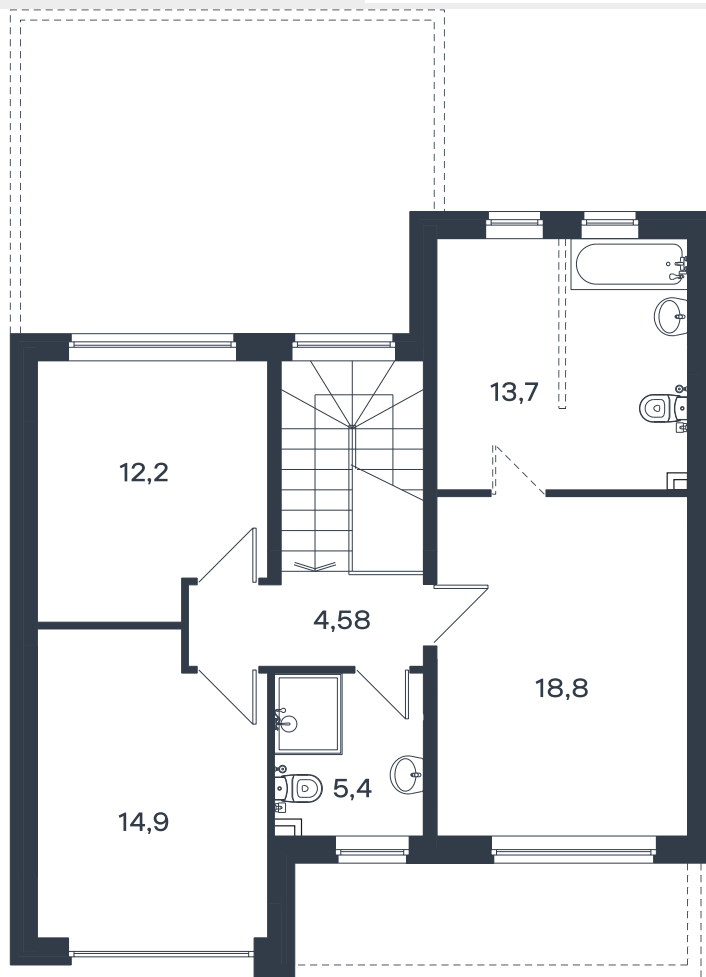

# Коттедж № 328

Коттедж 177.64 м<sup>2</sup>

22 389 700 Р

Жилой комплекс

Инсити

Адрес

г. Краснодар, ул. им. Виктора Феськова, 3

Срок сдачи

2027 г.

Проект  
Номер на этаже  
Этаж  
Корпус  
Секция  
Заселение  
Отделка

Микрорайон «Новая Елизаветка»  
328  
1 из 1  
ИЖС - 2 очередь, 1 этап  
1  
2026 г.  
Предчистовая

1 этаж

2 этаж