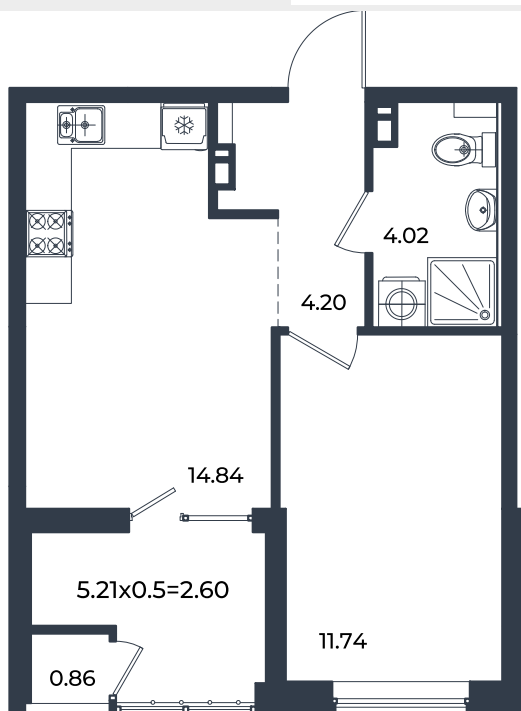

Квартира № 208

1К-квартира 38.26 м²

7 319 138 ₽

Жилой комплекс

Инсити

Адрес

г. Краснодар, ул. им. Кирилла Россинского, 3/1, к.1

Срок сдачи

2026 г.

Проект

Микрорайон «Образцово»

Номер на этаже

208

Этаж

5

Корпус

Дом 6

Секция

1

Заселение

1 квартал 2026 г.

Отделка

Предчистовая

1 этаж