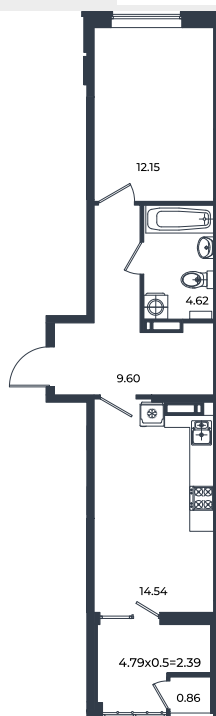

Квартира № 540

1К-квартира 44.16 м²

7 728 000 ₽

Жилой комплекс

Инсити

Адрес

г. Краснодар, ул. им. Кирилла Россинского, 3/1, к.1

Срок сдачи

2026 г.

Проект
Номер на этаже
Этаж
Корпус
Секция
Заселение
Отделка

Микрорайон «Образцово»
540
15
Дом 6
1
I квартал 2026 г.
Предчистовая

1 этаж