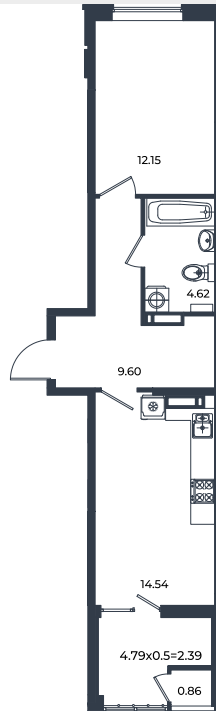

Квартира № 264

1К-квартира 44.16 м²

7 728 000 ₽

Жилой комплекс

Инсити

Адрес

г. Краснодар, ул. им. Кирилла Россинского, 3/1, к.1

Срок сдачи

2026 г.

Проект
Номер на этаже
Этаж
Корпус
Секция
Заселение
Отделка

Микрорайон «Образцово»
264
9
Дом 6
1
I квартал 2026 г.
Предчистовая

1 этаж