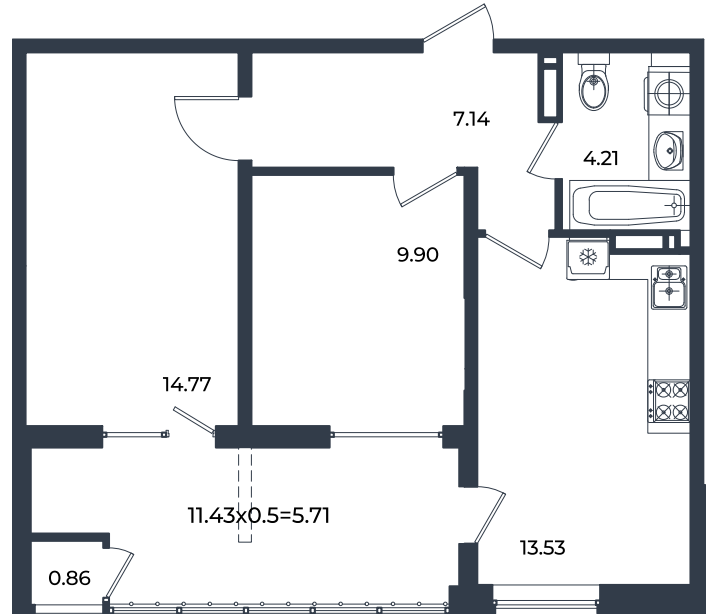

# Квартира № 747

2К-квартира 56.12 м<sup>2</sup>

8 866 960 ₹

Жилой комплекс

Инсити

Адрес

г. Краснодар, ул. им. Кирилла Россинского, 3/1, к.1

Срок сдачи

2026 г.

Проект  
Номер на этаже  
Этаж  
Корпус  
Секция  
Заселение  
Отделка

Микрорайон «Образцово»  
747  
16  
Дом 6  
1  
I квартал 2026 г.  
Предчистовая

1 этаж