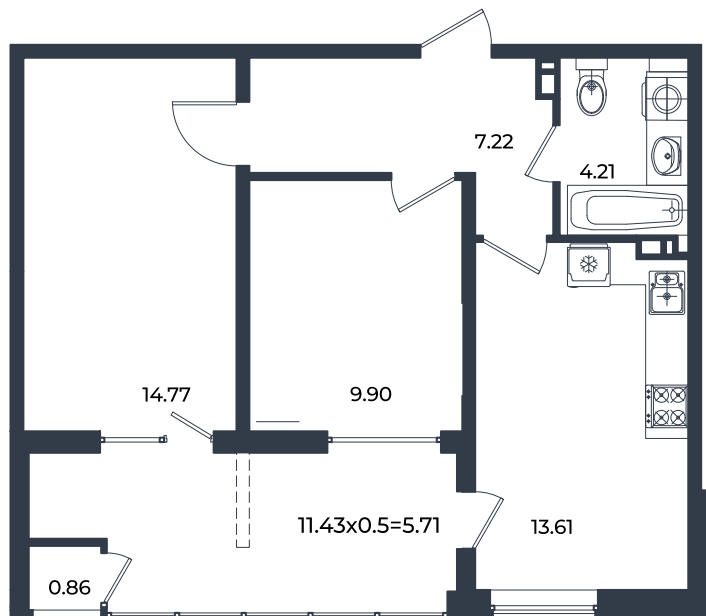

2026 г.

Проект

Микрорайон «Образцово»

Номер на этаже

603

Этаж

4

Корпус

Дом 6

Секция

1

Заселение

I квартал 2026 г.

Отделка

Предчистовая

1 этаж