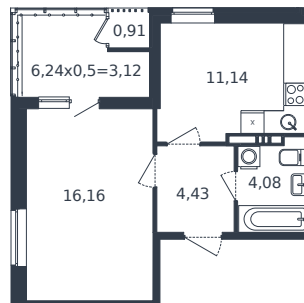

Квартира № 1309

1 этаж

1К-квартира 39.84 м²

6 644 487 ₺

Проект	Микрорайон «Образцово»
Номер на этаже	1309
Этаж	11 из 21
Корпус	Дом 17
Секция	1
Заселение	2026 г.
Отделка	Готовая отделка

+7(861)210-35-75

ИНСИТИ
ДЕВЕЛОПМЕНТ