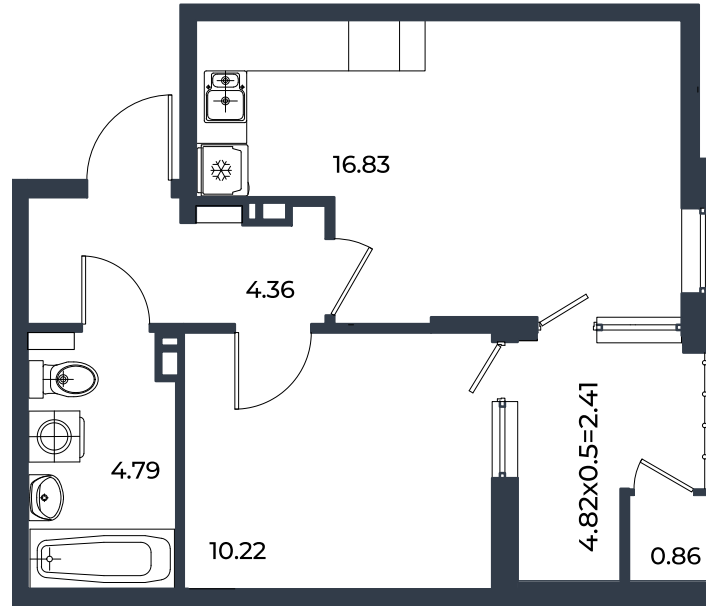

# Квартира № 803

1К-квартира 39.47 м<sup>2</sup>

6 907 250 ₽

Жилой комплекс

Инсити

Адрес

г. Краснодар, ул. им. Кирилла Россинского, 3/1, к.1

Срок сдачи

2026 г.

Проект  
Номер на этаже  
Этаж  
Корпус  
Секция  
Заселение  
Отделка

Микрорайон «Образцово»  
803  
5  
Дом 6  
1  
I квартал 2026 г.  
Предчистовая

1 этаж