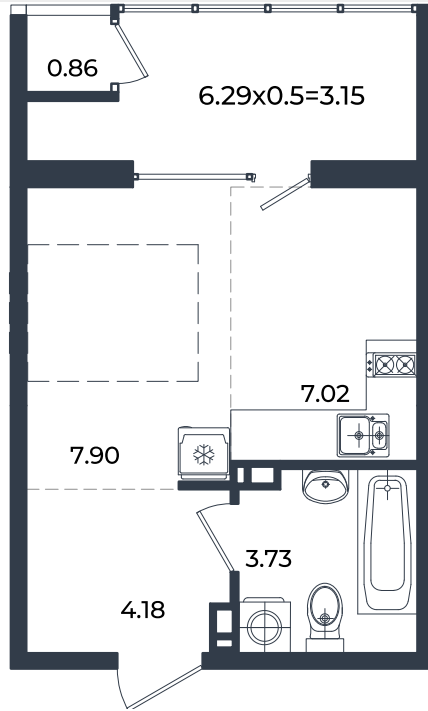

# Квартира № 250

Студия 26.84 м<sup>2</sup>

5 581 378 Р

Жилой комплекс

Инсити

Адрес

г. Краснодар, ул. им. Кирилла Россинского, 3/1, к.1

Срок сдачи

2026 г.

Проект  
Номер на этаже  
Этаж  
Корпус  
Секция  
Заселение  
Отделка

Микрорайон «Образцово»  
250  
8  
Дом 6  
1  
I квартал 2026 г.  
Предчистовая

1 этаж