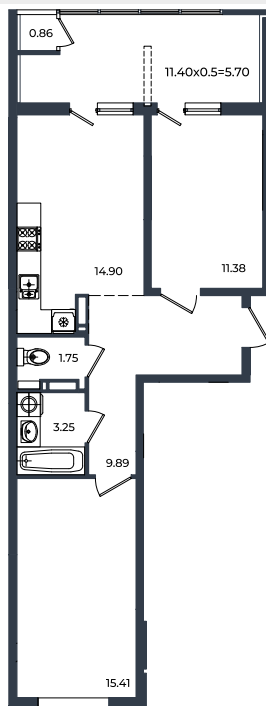

Квартира №162

2К-квартира 63.14 м²

9 786 700 ₽

Жилой комплекс

Инсити

Адрес

г. Краснодар, ул. им. Кирилла Россинского, 3/1, к.1

Срок сдачи

2026 г.

Проект
Номер на этаже
Этаж
Корпус
Секция
Заселение
Отделка

Микрорайон «Образцово»
162
16
Дом 6
1
I квартал 2026 г.
Предчистовая

1 этаж