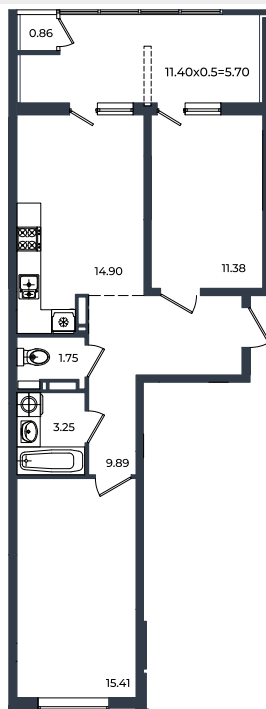

Квартира №134

2К-квартира 63.14 м²

9 786 700 ₽

Жилой комплекс

Инсити

Адрес

г. Краснодар, ул. им. Кирилла Россинского, 3/1, к.1

Срок сдачи

2026 г.

Проект
Номер на этаже
Этаж
Корпус
Секция
Заселение
Отделка

Микрорайон «Образцово»
134
9
Дом 6
1
I квартал 2026 г.
Предчистовая

1 этаж