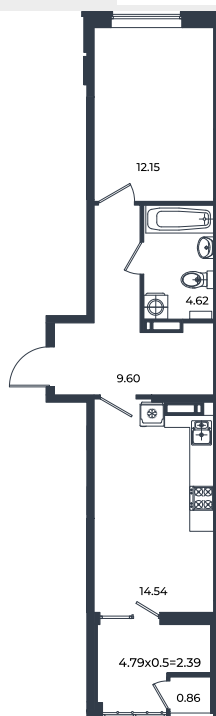

Квартира № 552

1К-квартира 44.16 м²

7 728 000 ₽

Жилой комплекс

Инсити

Адрес

г. Краснодар, ул. им. Кирилла Россинского, 3/1, к.1

Срок сдачи

2026 г.

Проект
Номер на этаже
Этаж
Корпус
Секция
Заселение
Отделка

Микрорайон «Образцово»
552
16
Дом 6
1
I квартал 2026 г.
Предчистовая

1 этаж