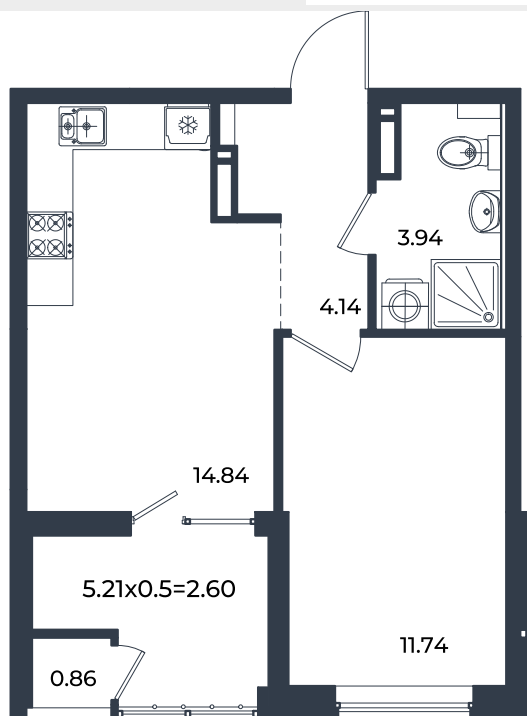

Квартира № 352

1К-квартира 38.12 м²

7 292 356 Р

Жилой комплекс

Инсити

Адрес

г. Краснодар, ул. им. Кирилла Россинского, 3/1, к.1

Срок сдачи

2026 г.

Проект

Микрорайон «Образцово»

Номер на этаже

352

Этаж

17

Корпус

Дом 6

Секция

1

Заселение

I квартал 2026 г.

Отделка

Предчистовая

1 этаж