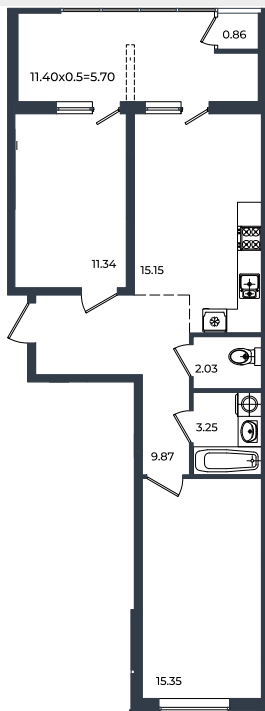

2026 г.

Проект

Микрорайон «Образцово»

Номер на этаже

103

Этаж

2

Корпус

Дом 6

Секция

1

Заселение

I квартал 2026 г.

Отделка

Предчистовая

1 этаж