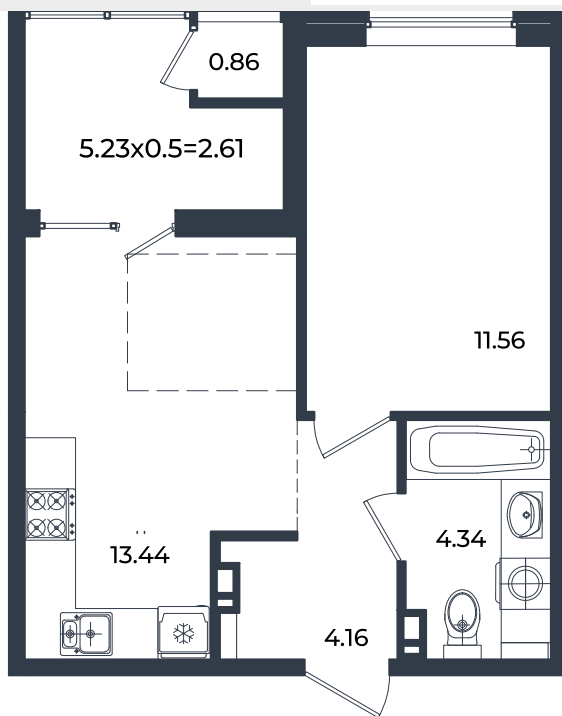

Квартира № 390

1К-квартира 36.97 м²

7 064 967 Р

Жилой комплекс

Инсити

Адрес

г. Краснодар, ул. им. Кирилла Россинского, 3/1, к.1

Срок сдачи

2026 г.

Проект

Микрорайон «Образцово»

Номер на этаже

390

Этаж

3

Корпус

Дом 6

Секция

1

Заселение

I квартал 2026 г.

Отделка

Предчистовая

1 этаж