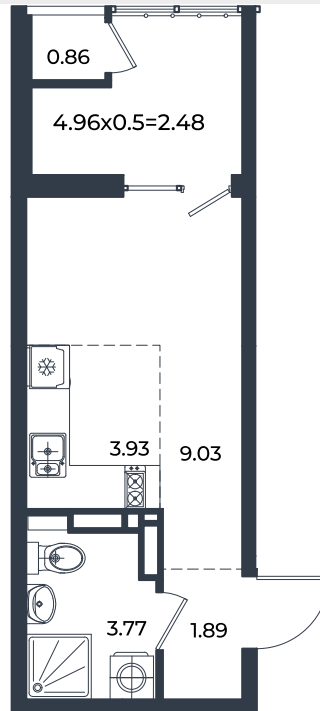

Квартира № 761

Студия 21.96 м²

4 260 240 Р

Жилой комплекс

Инсити

Адрес

г. Краснодар, ул. им. Кирилла Россинского, 3/1, к.1

Срок сдачи

2026 г.

Проект
Номер на этаже
Этаж
Корпус
Секция
Заселение
Отделка

Микрорайон «Образцово»
761
17
Дом 6
1
I квартал 2026 г.
Предчистовая

1 этаж