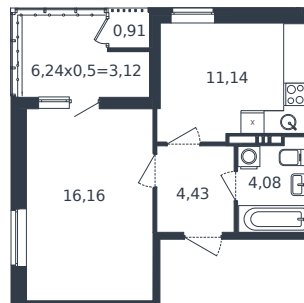

# Квартира № 1304

1 этаж

1К-квартира 39.84 м<sup>2</sup>

6 684 719 ₺

Проект	Микрорайон «Образцово»
Номер на этаже	1304
Этаж	10 из 21
Корпус	Дом 17
Секция	1
Заселение	2026 г.
Отделка	Готовая отделка

+7(861)210-35-75