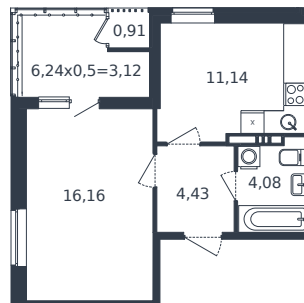

Квартира № 1289

1 этаж

1К-квартира 39.84 м²

6 612 300 ₽

Проект	Микрорайон «Образцово»
Номер на этаже	1289
Этаж	7 из 21
Корпус	Дом 17
Секция	1
Заселение	2026 г.
Отделка	Готовая отделка

+7(861)210-35-75

ИНСИТИ
ДЕВЕЛОПМЕНТ