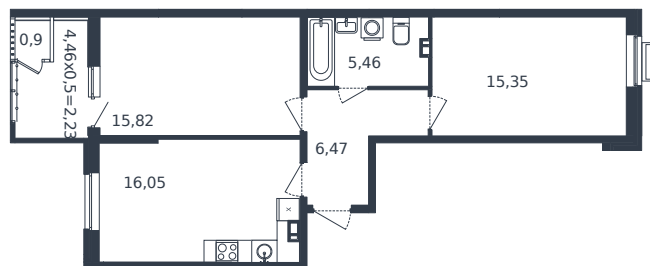

# Квартира № 1285

1 этаж

2К-квартира 62.28 м<sup>2</sup>

8 051 487 ₺

Проект	Микрорайон «Образцово»
Номер на этаже	1285
Этаж	6 из 21
Корпус	Дом 17
Секция	1
Заселение	2026 г.
Отделка	Готовая отделка