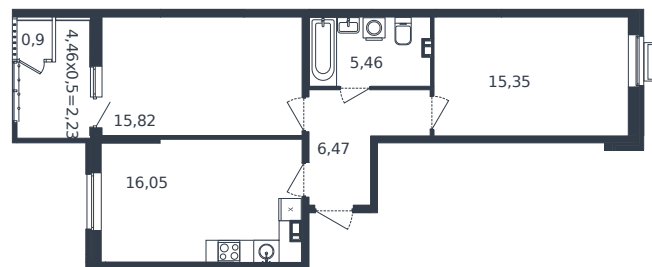

Квартира № 1275

1 этаж

2К-квартира 62.28 м²

7 869 935 ₺

Проект	Микрорайон «Образцово»
Номер на этаже	1275
Этаж	4 из 21
Корпус	Дом 17
Секция	1
Заселение	2026 г.
Отделка	Готовая отделка

+7(861)210-35-75

ИНСИТИ
ДЕВЕЛОПМЕНТ