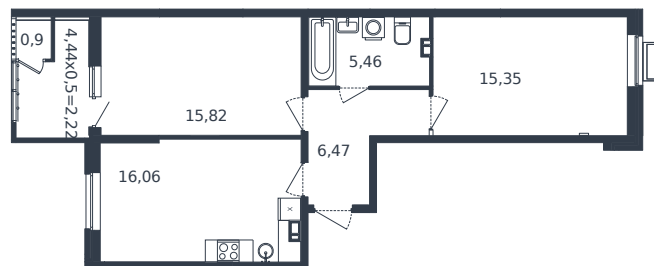

Квартира № 1270

1 этаж

2К-квартира 62.28 м²

8 066 368 ₺

Проект	Микрорайон «Образцово»
Номер на этаже	1270
Этаж	3 из 21
Корпус	Дом 17
Секция	1
Заселение	2026 г.
Отделка	Готовая отделка