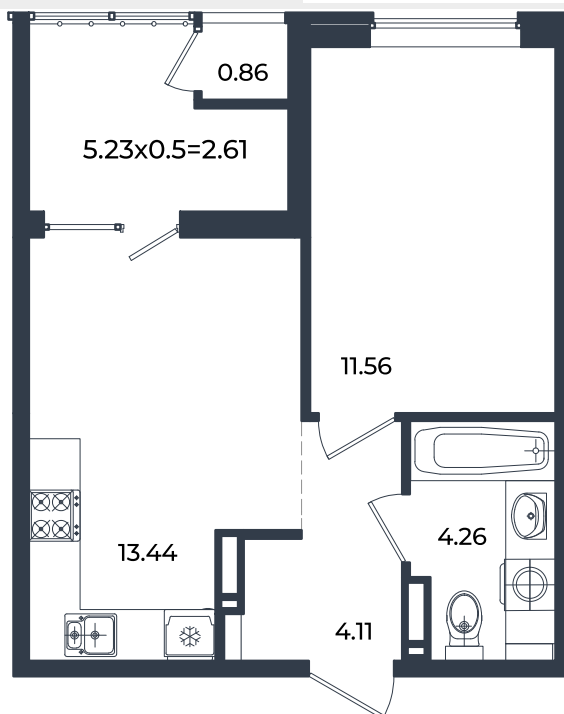

2026 г.

Проект

Микрорайон «Образцово»

Номер на этаже

558

Этаж

17

Корпус

Дом 6

Секция

1

Заселение

I квартал 2026 г.

Отделка

Предчистовая

1 этаж