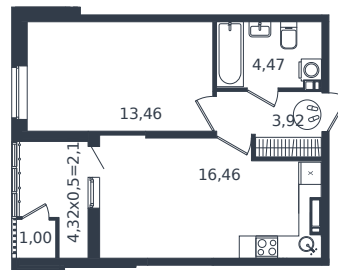

Квартира № 1260

1 этаж

1К-квартира 41.47 м²

6 690 963 ₺

Проект	Микрорайон «Образцово»
Номер на этаже	1260
Этаж	21 из 21
Корпус	Дом 17
Секция	1
Заселение	2026 г.
Отделка	Готовая отделка

+7(861)210-35-75

ИНСИТИ
ДЕВЕЛОПМЕНТ