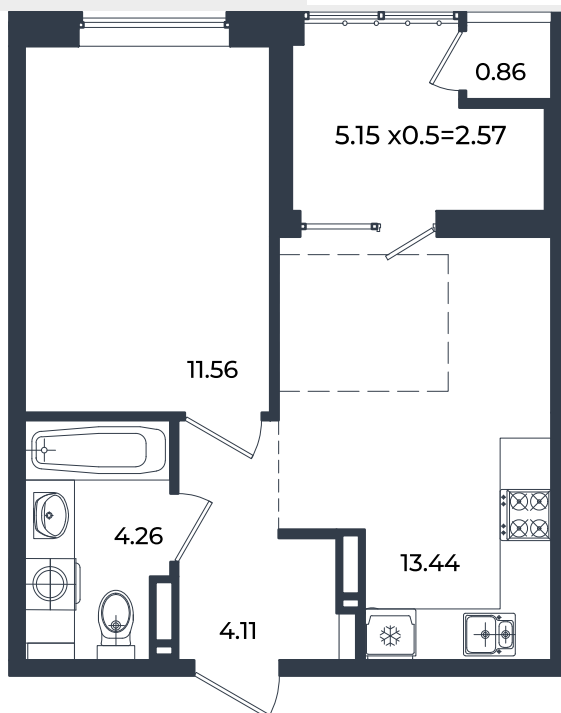

2026 г.

Проект

Микрорайон «Образцово»

Номер на этаже

367

Этаж

18

Корпус

Дом 6

Секция

1

Заселение

I квартал 2026 г.

Отделка

Предчистовая

1 этаж