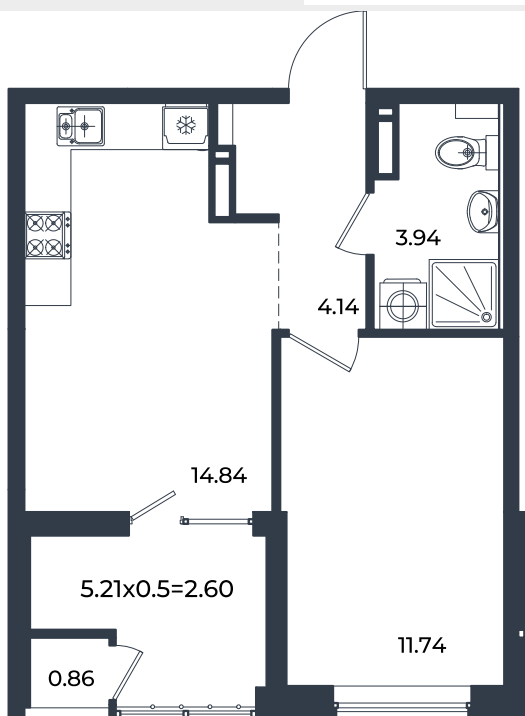

Квартира № 700

1К-квартира 38.12 м²

7 292 356 Р

Жилой комплекс

Инсити

Адрес

Срок сдачи

2026 г.

Проект

Микрорайон «Образцово»

Номер на этаже

700

Этаж

12

Корпус

Дом 6

Секция

1

Заселение

I квартал 2026 г.

Отделка

Предчистовая

1 этаж