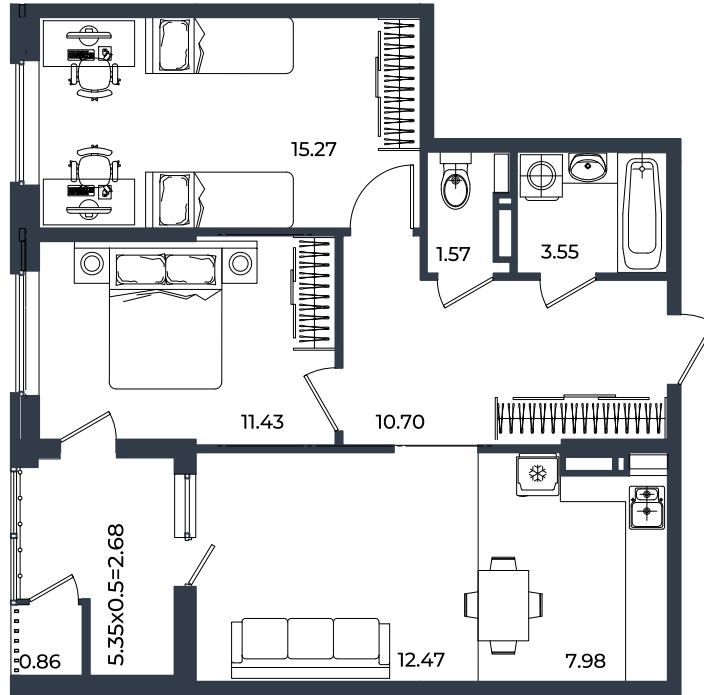

Квартира № 883

3К-квартира 66.51 м²

10 319 027 ₽

Жилой комплекс

Инсити

Адрес

г. Краснодар, ул. им. Кирилла Россинского, 3/1, к.1

Срок сдачи

2026 г.

Проект
Номер на этаже
Этаж
Корпус
Секция
Заселение
Отделка

Микрорайон «Образцово»
883
18
Дом 6
1
I квартал 2026 г.
Предчистовая

1 этаж