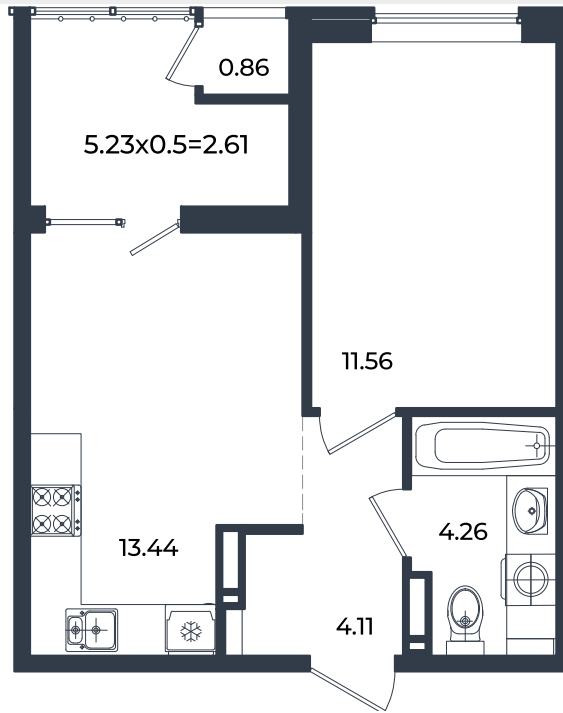

2026 г.

Проект

Микрорайон «Образцово»

Номер на этаже

678

Этаж

10

Корпус

Дом 6

Секция

1

Заселение

I квартал 2026 г.

Отделка

Предчистовая

1 этаж