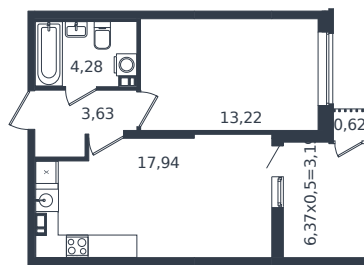

Квартира № 1256

1 этаж

1К-квартира 42.88 м²

7 136 165 ₺

Проект	Микрорайон «Образцово»
Номер на этаже	1256
Этаж	21 из 21
Корпус	Дом 17
Секция	1
Заселение	2026 г.
Отделка	Готовая отделка

+7(861)210-35-75

ИНСИТИ
ДЕВЕЛОПМЕНТ