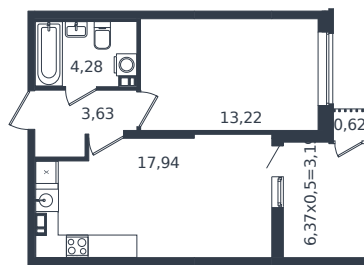

Квартира № 1256

1 этаж

1К-квартира 42.88 м²

7 350 240 ₺

Проект	Микрорайон «Образцово»
Номер на этаже	1256
Этаж	21 из 21
Корпус	Дом 17
Секция	1
Заселение	2026 г.
Отделка	Готовая отделка

+7(861)210-35-75

ИНСИТИ
ДЕВЕЛОПМЕНТ