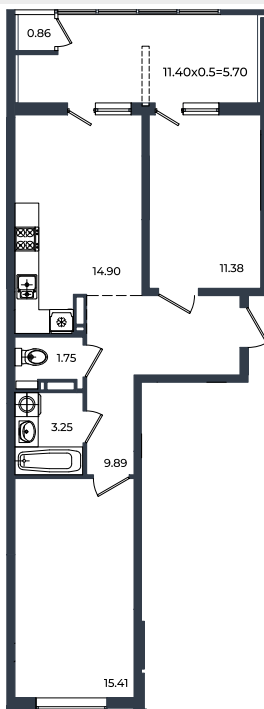

Квартира №138

2К-квартира 63.14 м²

9 786 700 ₽

Жилой комплекс

Инсити

Адрес

г. Краснодар, ул. им. Кирилла Россинского, 3/1, к.1

Срок сдачи

2026 г.

Проект
Номер на этаже
Этаж
Корпус
Секция
Заселение
Отделка

Микрорайон «Образцово»
138
10
Дом 6
1
I квартал 2026 г.
Предчистовая

1 этаж