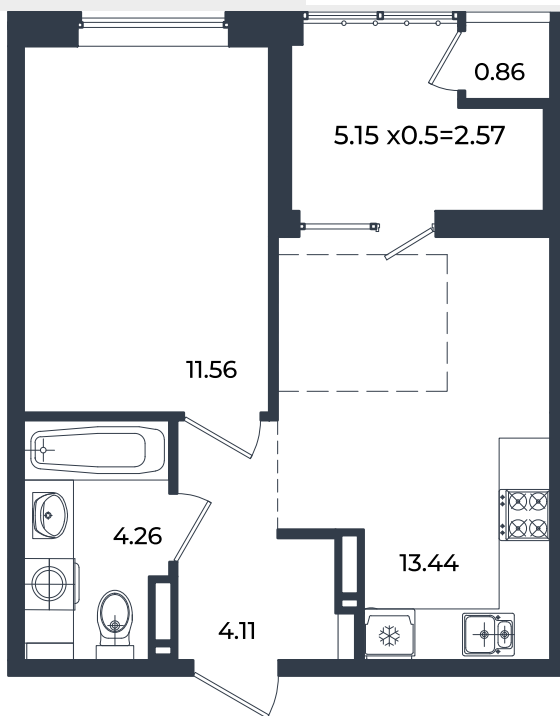

2026 г.

Проект

Микрорайон «Образцово»

Номер на этаже

355

Этаж

17

Корпус

Дом 6

Секция

1

Заселение

I квартал 2026 г.

Отделка

Предчистовая

1 этаж