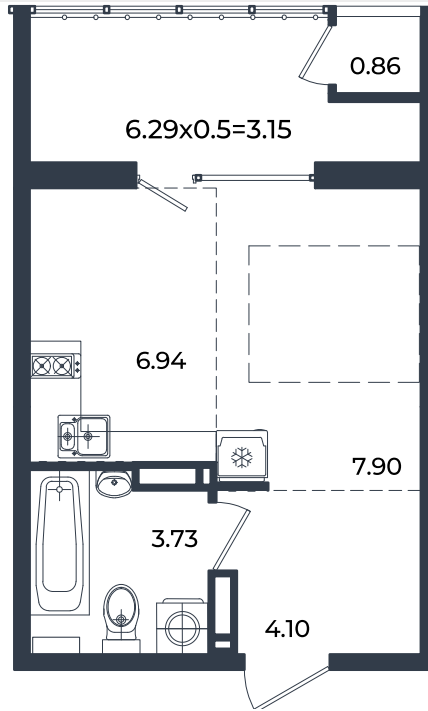

Квартира № 285

Студия 26.68 м²

5 548 106 Р

Жилой комплекс

Инсити

Адрес

г. Краснодар, ул. им. Кирилла Россинского, 3/1, к.1

Срок сдачи

2026 г.

Проект
Номер на этаже
Этаж
Корпус
Секция
Заселение
Отделка

Микрорайон «Образцово»
285
11
Дом 6
1
I квартал 2026 г.
Предчистовая

1 этаж