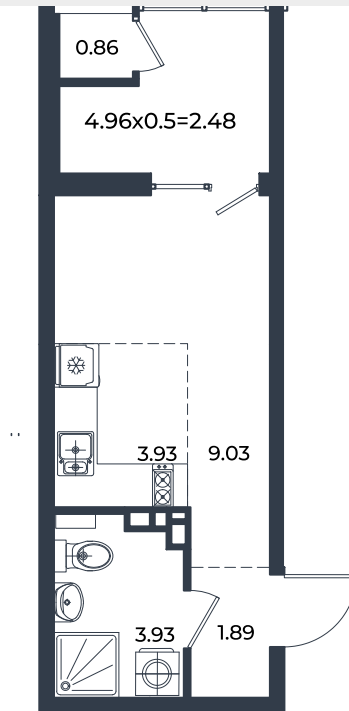

Квартира № 437

Студия 22.12 м²

4 291 280 Р

Жилой комплекс

Инсити

Адрес

г. Краснодар, ул. им. Кирилла Россинского, 3/1, к.1

Срок сдачи

2026 г.

Проект
Номер на этаже
Этаж
Корпус
Секция
Заселение
Отделка

Микрорайон «Образцово»
437
7
Дом 6
1
I квартал 2026 г.
Предчистовая

1 этаж