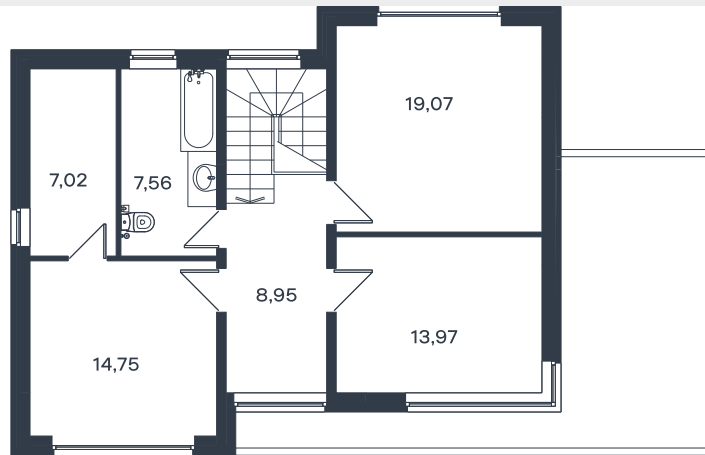

# Коттедж № 110

Коттедж 175.72 м<sup>2</sup>

25 496 880 Р

Жилой комплекс

Инсити

Адрес

г. Краснодар, ул. им. Виктора Фесюкова, 3

Срок сдачи

2027 г.

Проект  
Номер на этаже  
Этаж  
Корпус  
Секция  
Заселение  
Отделка

Микрорайон «Новая Елизаветка»  
110  
1 из 1  
ИЖС - 2 очередь, 1 этап  
1  
2026 г.  
Предчистовая

1 этаж

2 этаж