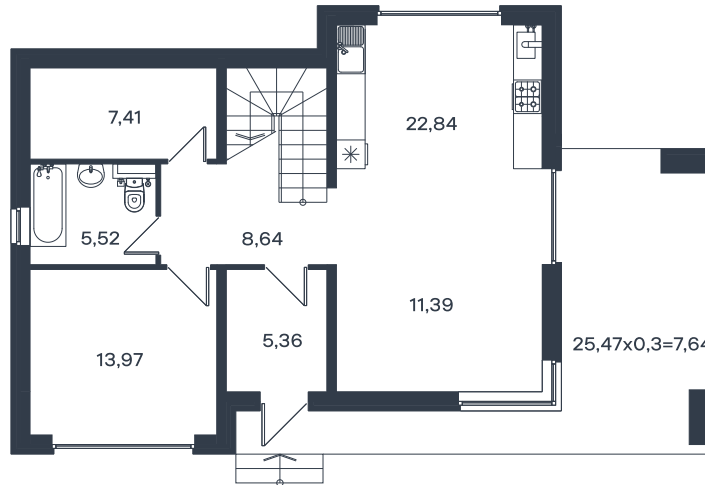

# Коттедж № 110

Коттедж 175.72 м<sup>2</sup>

25 496 880 Р

Жилой комплекс

Инсити

Адрес

г. Краснодар, ул. им. Виктора Фесюкова, 3

Срок сдачи

2027 г.

Проект  
Номер на этаже  
Этаж  
Корпус  
Секция  
Заселение  
Отделка

Микрорайон «Новая Елизаветка»  
110  
1 из 1  
ИЖС - 2 очередь, 1 этап  
1  
2026 г.  
Предчистовая

1 этаж

2 этаж