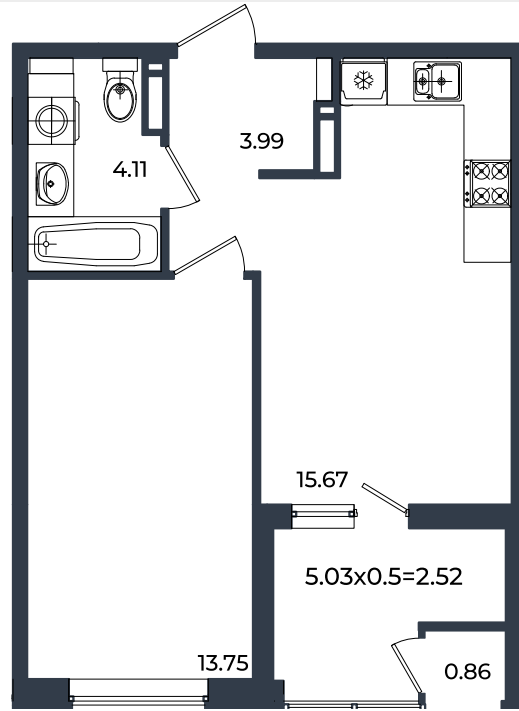

# Квартира №132

1К-квартира 40.9 м<sup>2</sup>

7 321 100 ₹

Жилой комплекс

Инсити

Адрес

г. Краснодар, ул. им. Кирилла Россинского, 3/1, к.1

Срок сдачи

2026 г.

Проект  
Номер на этаже  
Этаж  
Корпус  
Секция  
Заселение  
Отделка

Микрорайон «Образцово»  
132  
9  
Дом 6  
1  
I квартал 2026 г.  
Предчистовая

1 этаж