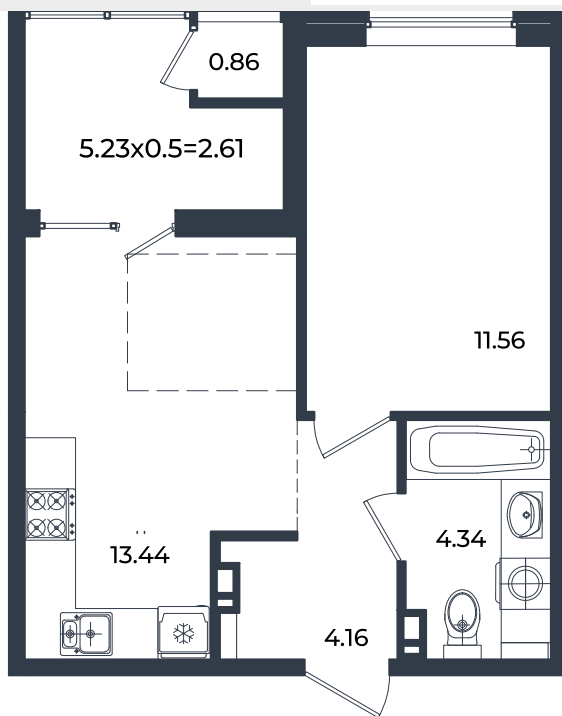

Квартира № 210

1К-квартира 36.97 м²

7 064 967 Р

Жилой комплекс

Инсити

Адрес

г. Краснодар, ул. им. Кирилла Россинского, 3/1, к.1

Срок сдачи

2026 г.

Проект

Микрорайон «Образцово»

Номер на этаже

210

Этаж

5

Корпус

Дом 6

Секция

1

Заселение

I квартал 2026 г.

Отделка

Предчистовая

1 этаж