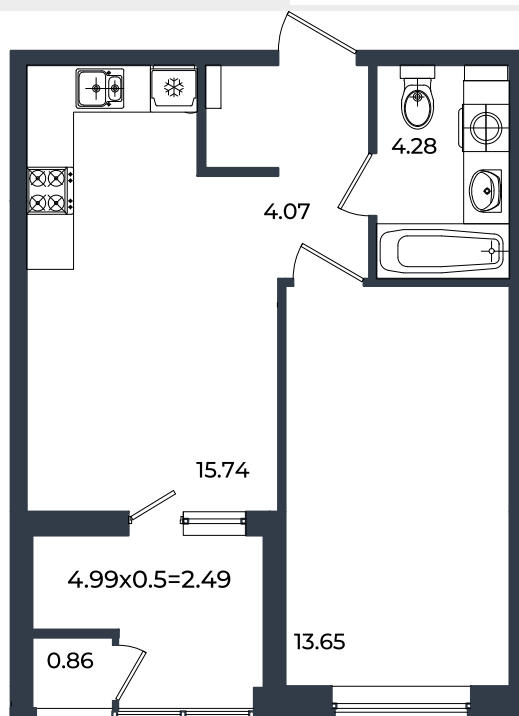

Квартира № 105

1К-квартира 41.09 м²

7 149 660 Р

Жилой комплекс

Инсити

Адрес

г. Краснодар, ул. им. Кирилла Россинского, 3/1, к.1

Срок сдачи

2026 г.

Проект

Микрорайон «Образцово»

Номер на этаже

105

Этаж

2

Корпус

Дом 6

Секция

1

Заселение

I квартал 2026 г.

Отделка

Предчистовая

1 этаж