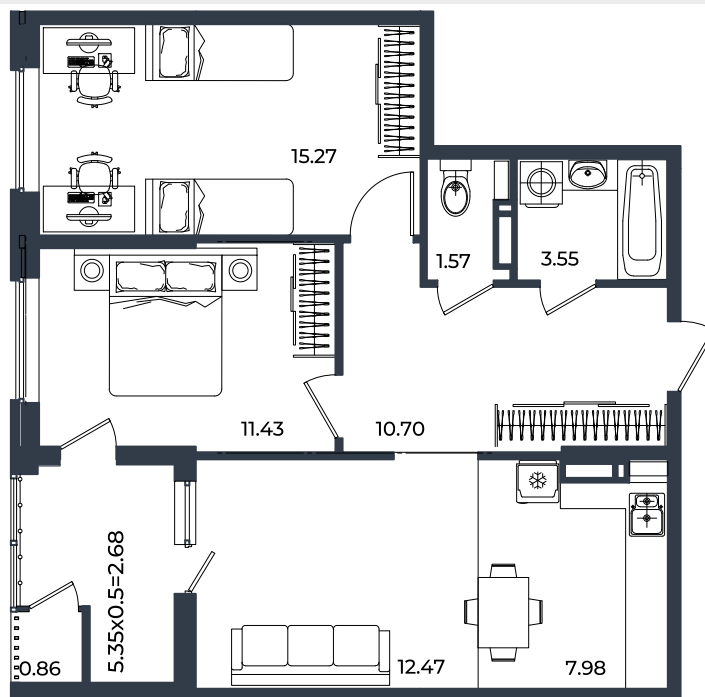

2026 г.

Проект

Микрорайон «Образцово»

Номер на этаже

835

Этаж

10

Корпус

Дом 6

Секция

1

Заселение

I квартал 2026 г.

Отделка

Предчистовая

1 этаж