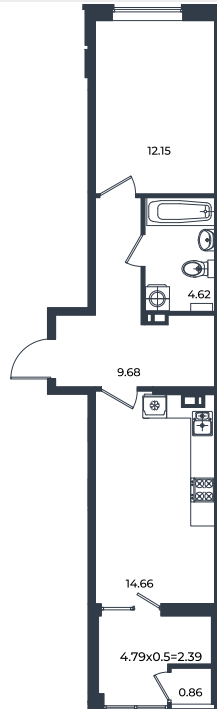

Квартира № 420

1К-квартира 44.36 м²

7 763 000 ₽

Жилой комплекс

Инсити

Адрес

г. Краснодар, ул. им. Кирилла Россинского, 3/1, к.1

Срок сдачи

2026 г.

Проект
Номер на этаже
Этаж
Корпус
Секция
Заселение
Отделка

Микрорайон «Образцово»
420
5
Дом 6
1
I квартал 2026 г.
Предчистовая

1 этаж