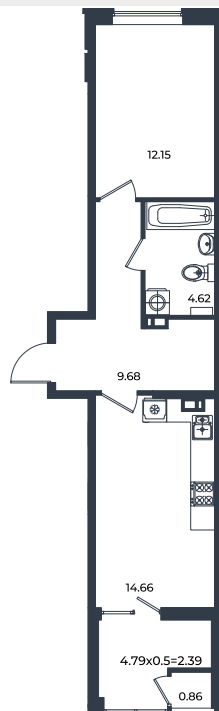

Квартира № 648

1К-квартира 44.36 м²

7 763 000 ₽

Жилой комплекс

Инсити

Адрес

г. Краснодар, ул. им. Кирилла Россинского, 3/1, к.1

Срок сдачи

2026 г.

Проект

Микрорайон «Образцово»

Номер на этаже

648

Этаж

7

Корпус

Дом 6

Секция

1

Заселение

I квартал 2026 г.

Отделка

Предчистовая

1 этаж