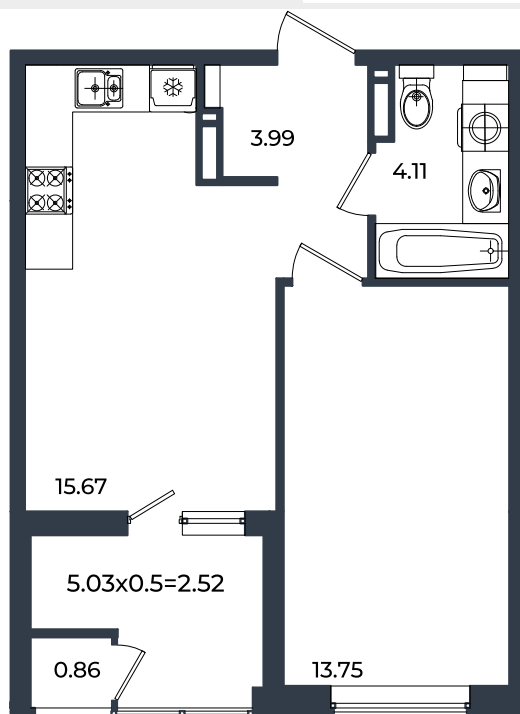

2026 г.

Проект

Микрорайон «Образцово»

Номер на этаже

137

Этаж

10

Корпус

Дом 6

Секция

1

Заселение

I квартал 2026 г.

Отделка

Предчистовая

1 этаж