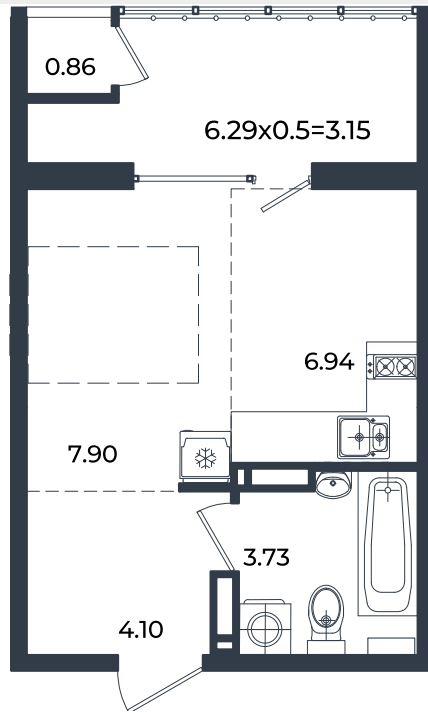

# Квартира № 742

Студия 26.68 м<sup>2</sup>

5 548 106 Р

Жилой комплекс

Инсити

Адрес

г. Краснодар, ул. им. Кирилла Россинского, 3/1, к.1

Срок сдачи

2026 г.

Проект  
Номер на этаже  
Этаж  
Корпус  
Секция  
Заселение  
Отделка

Микрорайон «Образцово»  
742  
15  
Дом 6  
1  
I квартал 2026 г.  
Предчистовая

1 этаж