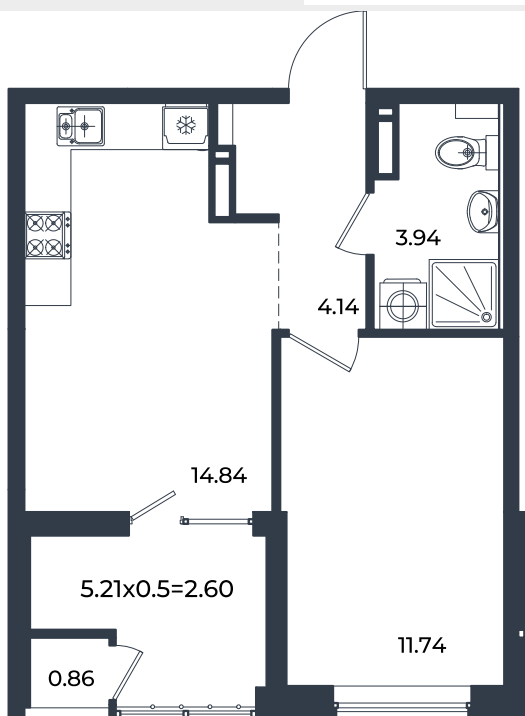

Квартира № 340

1К-квартира 38.12 м²

7 292 356 Р

Жилой комплекс

Инсити

Адрес

г. Краснодар, ул. им. Кирилла Россинского, 3/1, к.1

Срок сдачи

Дом 6

Секция

1

Заселение

I квартал 2026 г.

Отделка

Предчистовая

1 этаж