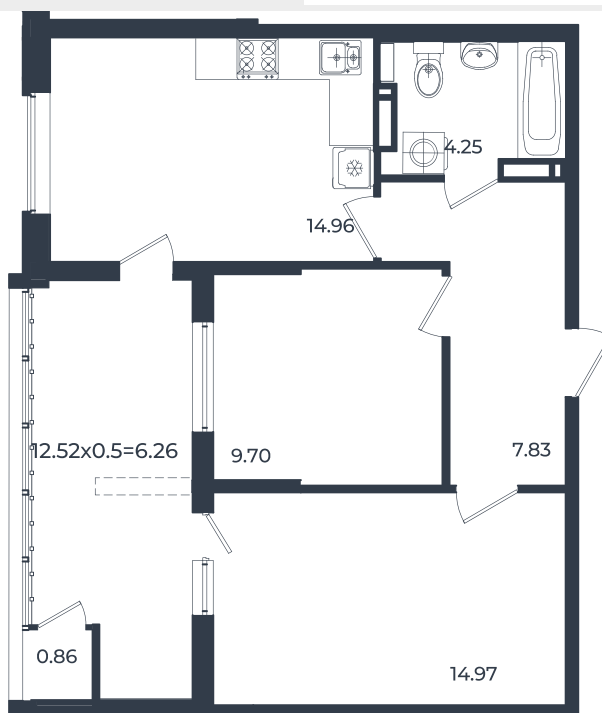

Квартира № 65

2К-квартира 58.83 м²

9 177 480 Р

Жилой комплекс

Инсити

Адрес

г. Краснодар, ул. им. Кирилла Россинского, 3/1, к.1

Срок сдачи

2026 г.

Проект

Микрорайон «Образцово»

Номер на этаже

65

Этаж

12

Корпус

Дом 6

Секция

1

Заселение

I квартал 2026 г.

Отделка

Предчистовая

1 этаж