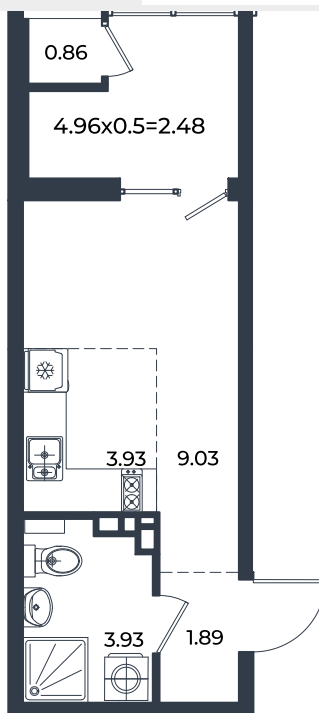

# Квартира № 605

Студия 22.12 м<sup>2</sup>

4 291 280 Р

Жилой комплекс

Инсیتی

Адрес

г. Краснодар, ул. им. Кирилла Россинского, 3/1, к.1

Срок сдачи

2026 г.

Проект

Микрорайон «Образцово»

Номер на этаже

605

Этаж

4

Корпус

Дом 6

Секция

1

Заселение

I квартал 2026 г.

Отделка

Предчистовая

1 этаж