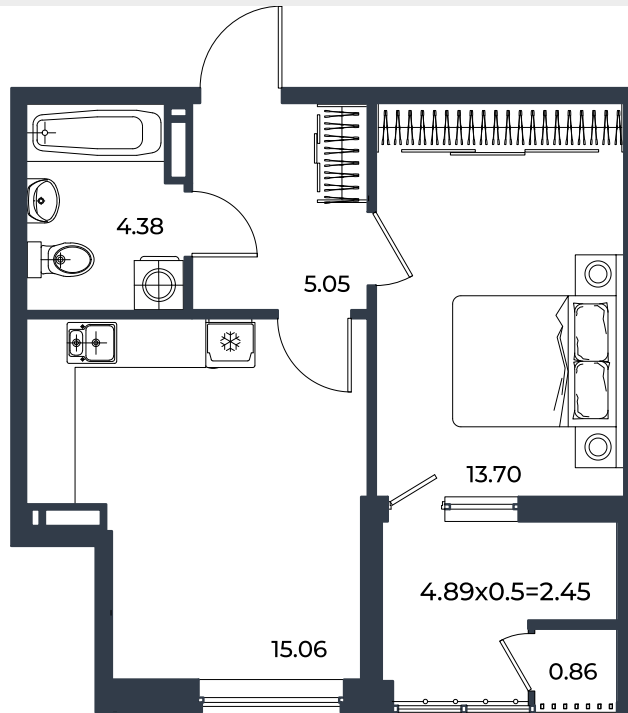

Квартира № 862

1К-квартира 41.5 м²

7 262 500 Р

Жилой комплекс

Инсити

Адрес

г. Краснодар, ул. им. Кирилла Россинского, 3/1, к.1

Срок сдачи

2026 г.

Проект
Номер на этаже
Этаж
Корпус
Секция
Заселение
Отделка

Микрорайон «Образцово»
862
15
Дом 6
1
I квартал 2026 г.
Предчистовая

1 этаж