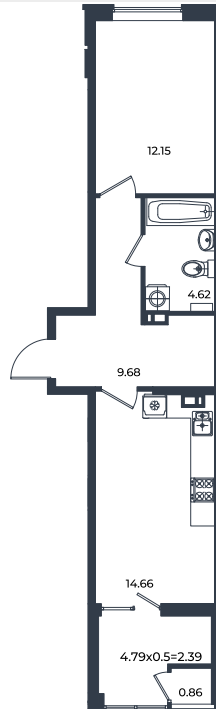

Квартира № 456

1К-квартира 44.36 м²

7 763 000 ₽

Жилой комплекс

Инсити

Адрес

г. Краснодар, ул. им. Кирилла Россинского, 3/1, к.1

Срок сдачи

2026 г.

Проект
Номер на этаже
Этаж
Корпус
Секция
Заселение
Отделка

Микрорайон «Образцово»
456
8
Дом 6
1
I квартал 2026 г.
Предчистовая

1 этаж